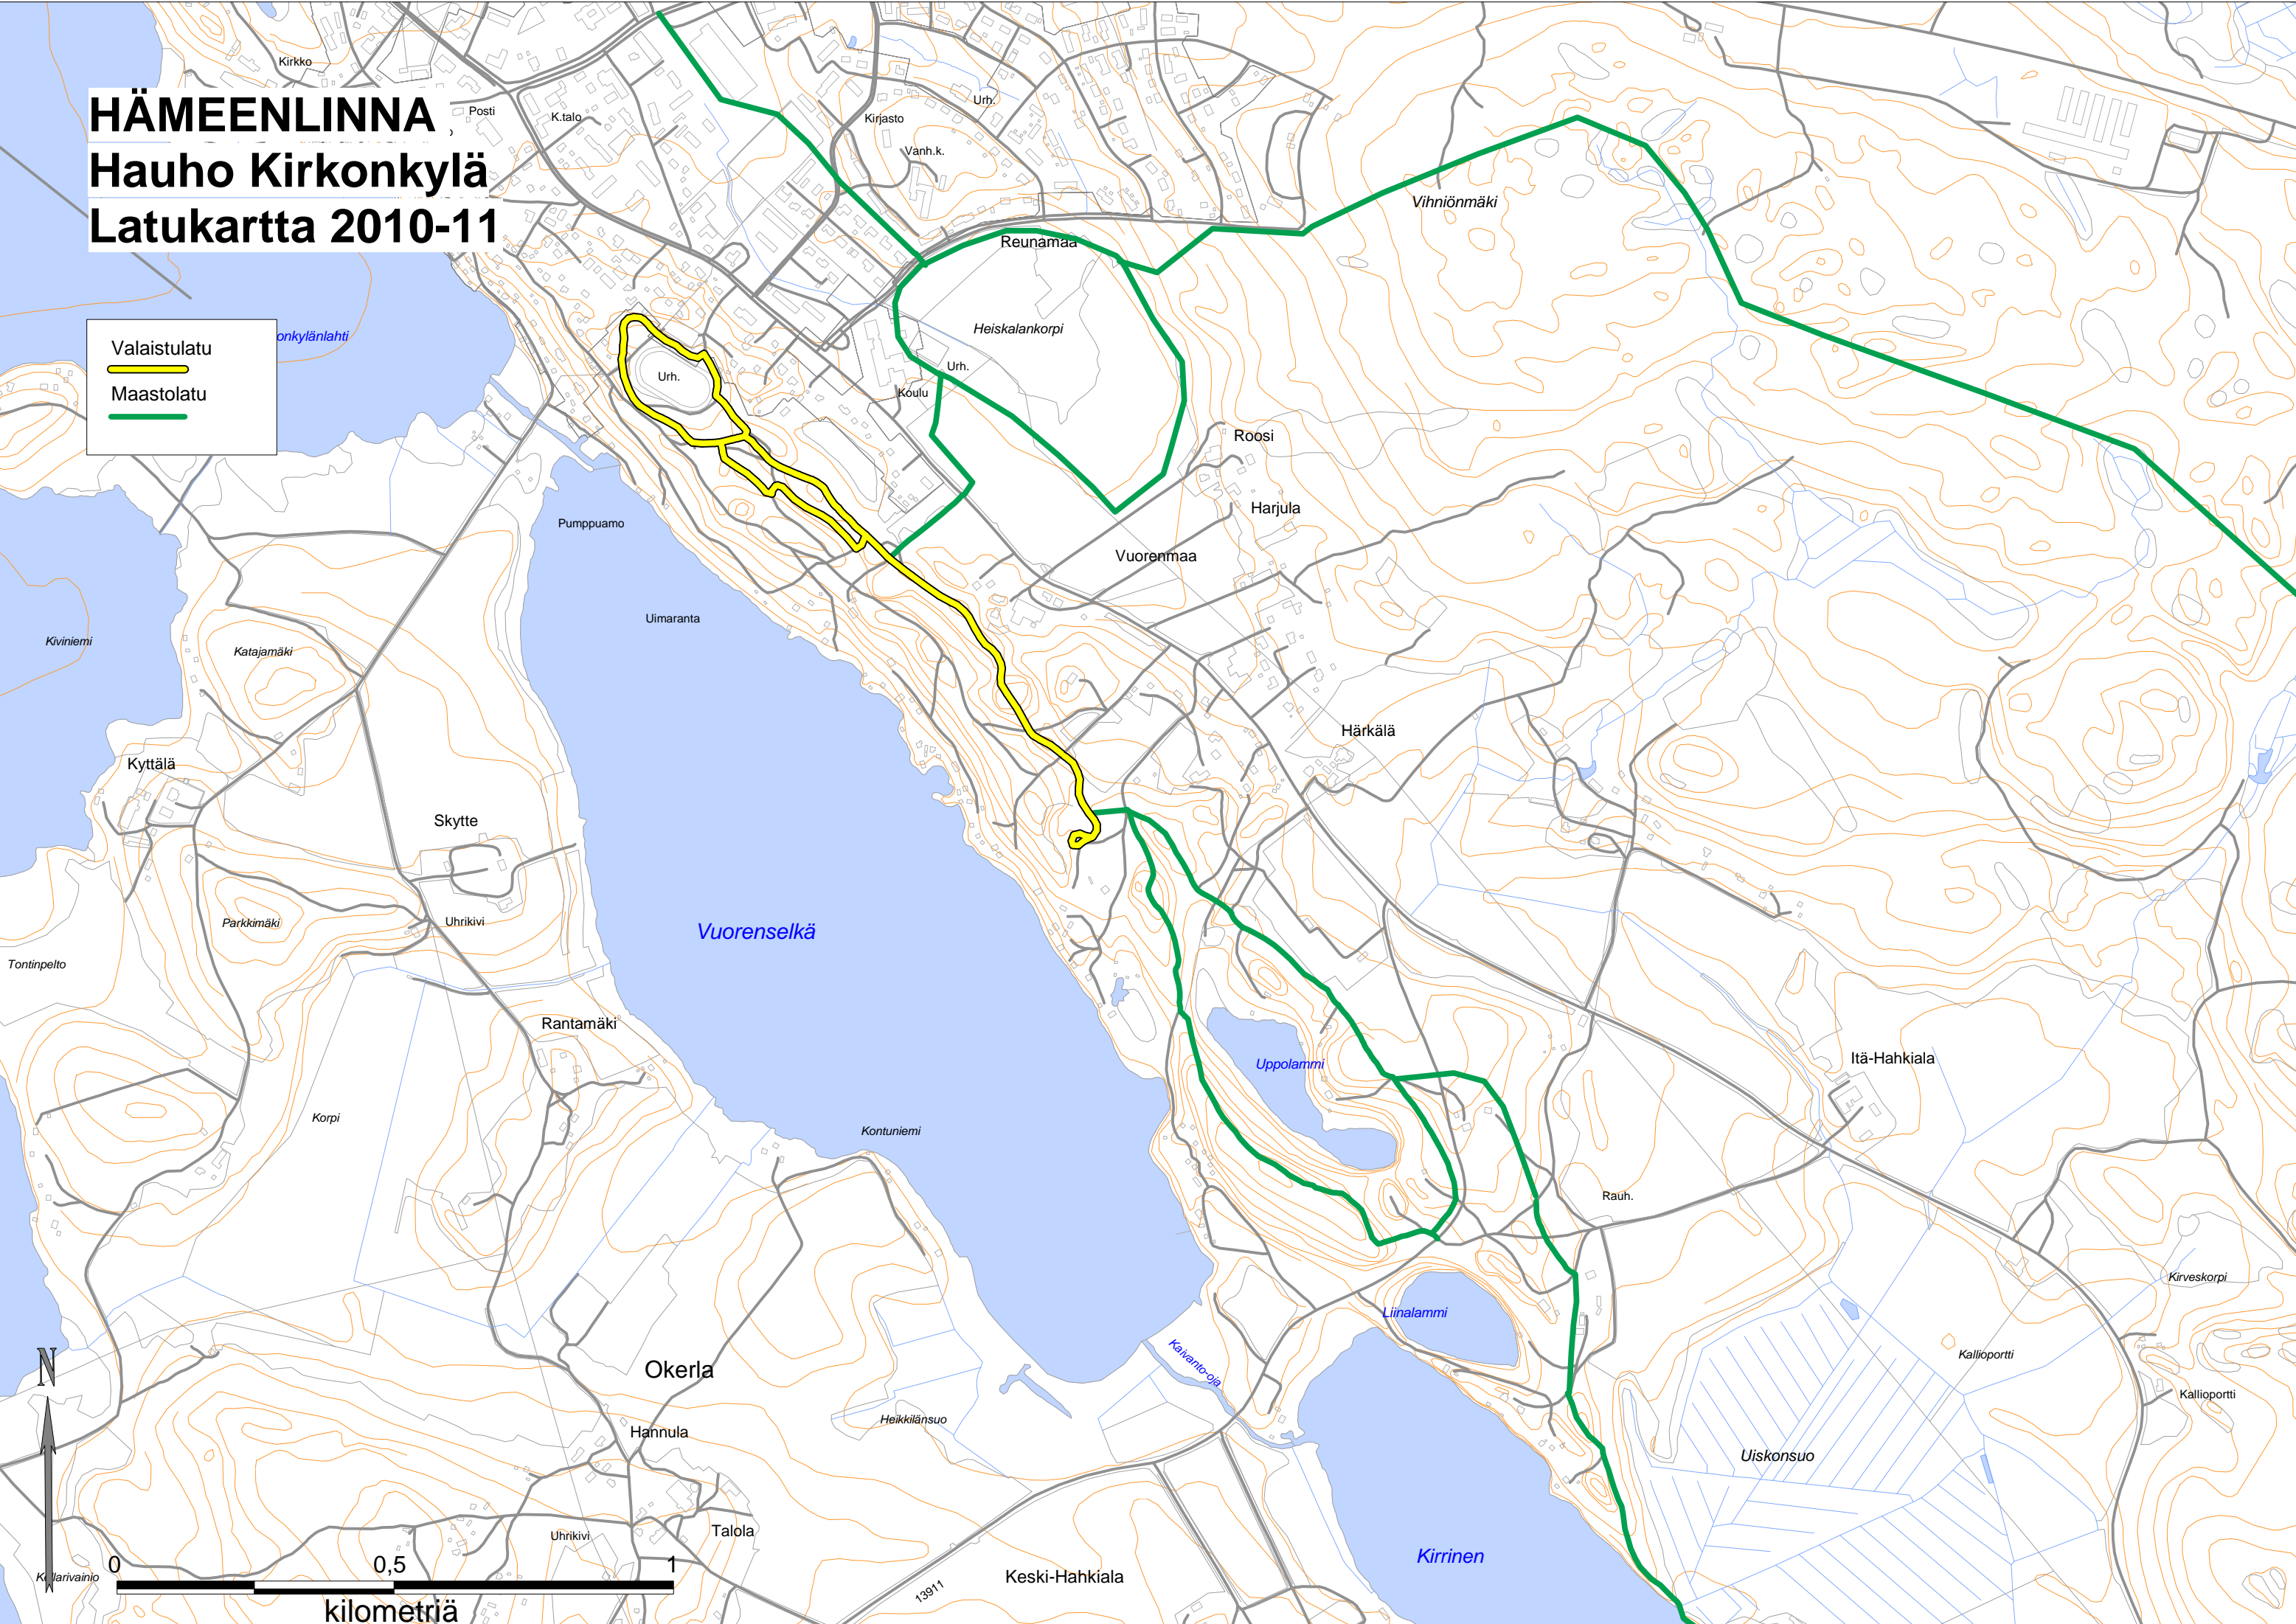

HÄMEENLINNA

Hauho Kirkonkylä

Latukartta 2010-11

Valaistulatu
Maastolatu

N

0 0,5 1

Kiljarivainio

kilometriä