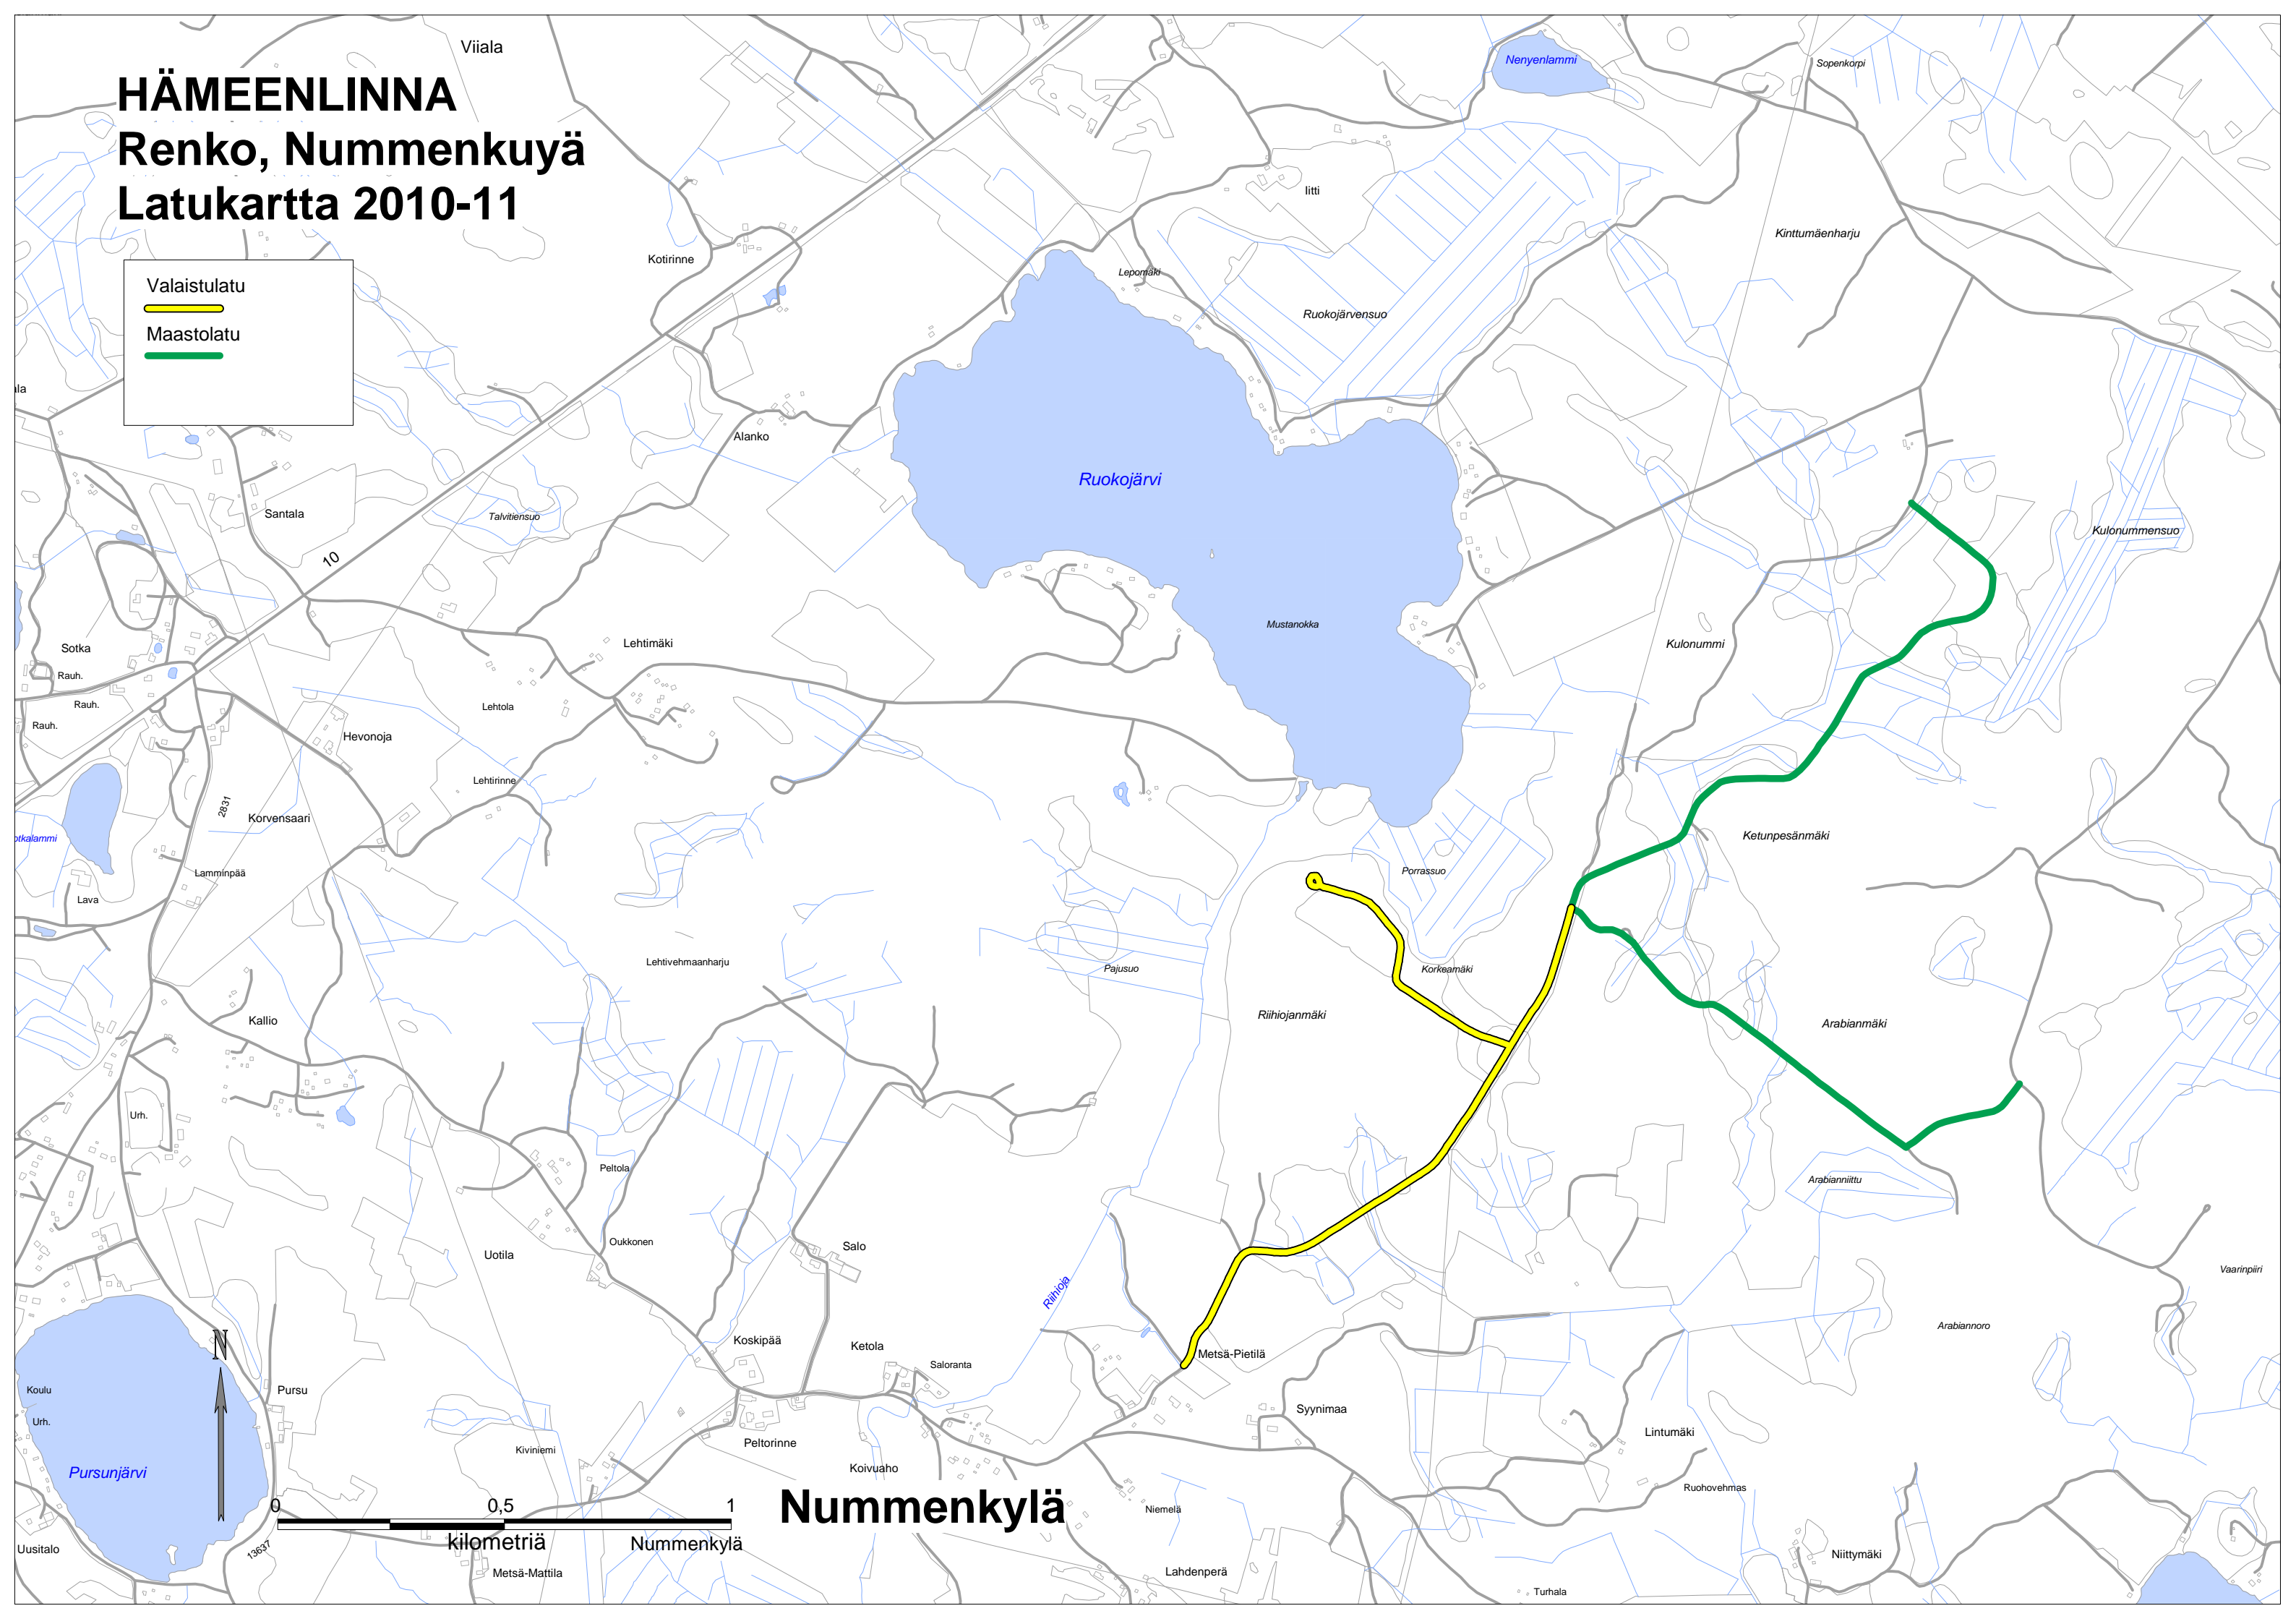

# HÄMEENLINNA

## Renko, Nummenkuyä

### Latukartta 2010-11

Valaistulatu  
Maastolatu

0 0,5 1 kilometriä Nummenkylä