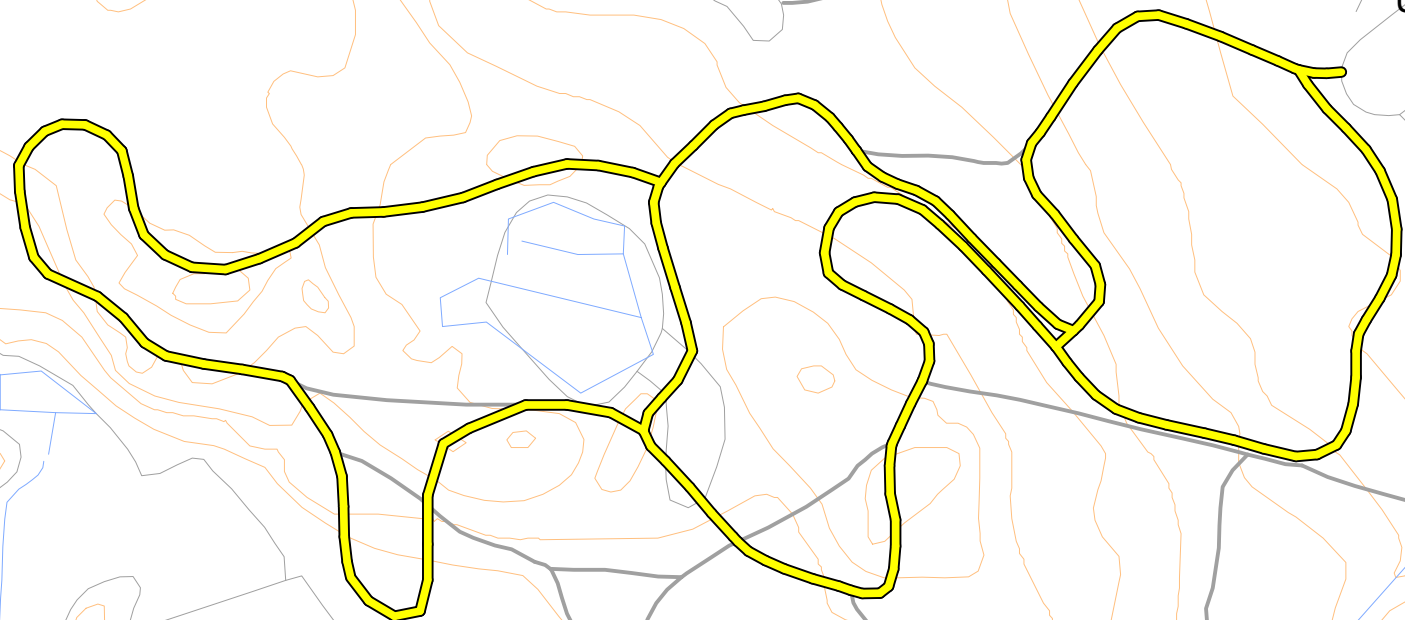

HÄMEENLINNA

Tuulos Syrjäntaka

Latukartta 2010-11

Valaistulatu

Laurila

Kärhämö

Urh.

S.talo

Tuvila

Koulu

Rantahovi

Laukkumäki

Vilhola

Pappila

N