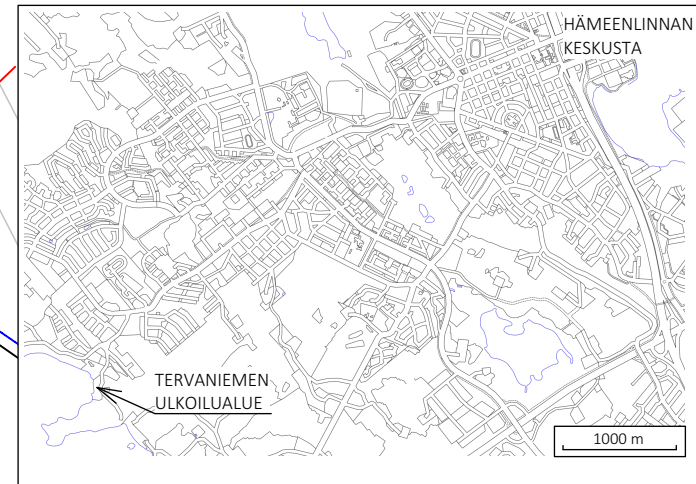

SIJAINKARTTA

 HÄMEENLINNAN KAUPUNKI KAUPUNKIRAKENNEPALVELUT INFRAN SUUNNITTELU	Koordinaatti-/korkeusjärjestelmä	
	SUUNN.	19.4.2024
26 LOIMALAHTI	PIIRT.	
TERVANIEMEN ULKOILUALUE, AVANTOSAUNA	TARK.	
	HYV.	
	VAHV.	
HS-VESI, VESI- JA VIEMÄRIJOHDOT	SÄILYTYS	
MITTAKAAVA	1:500	PIIR. N:o