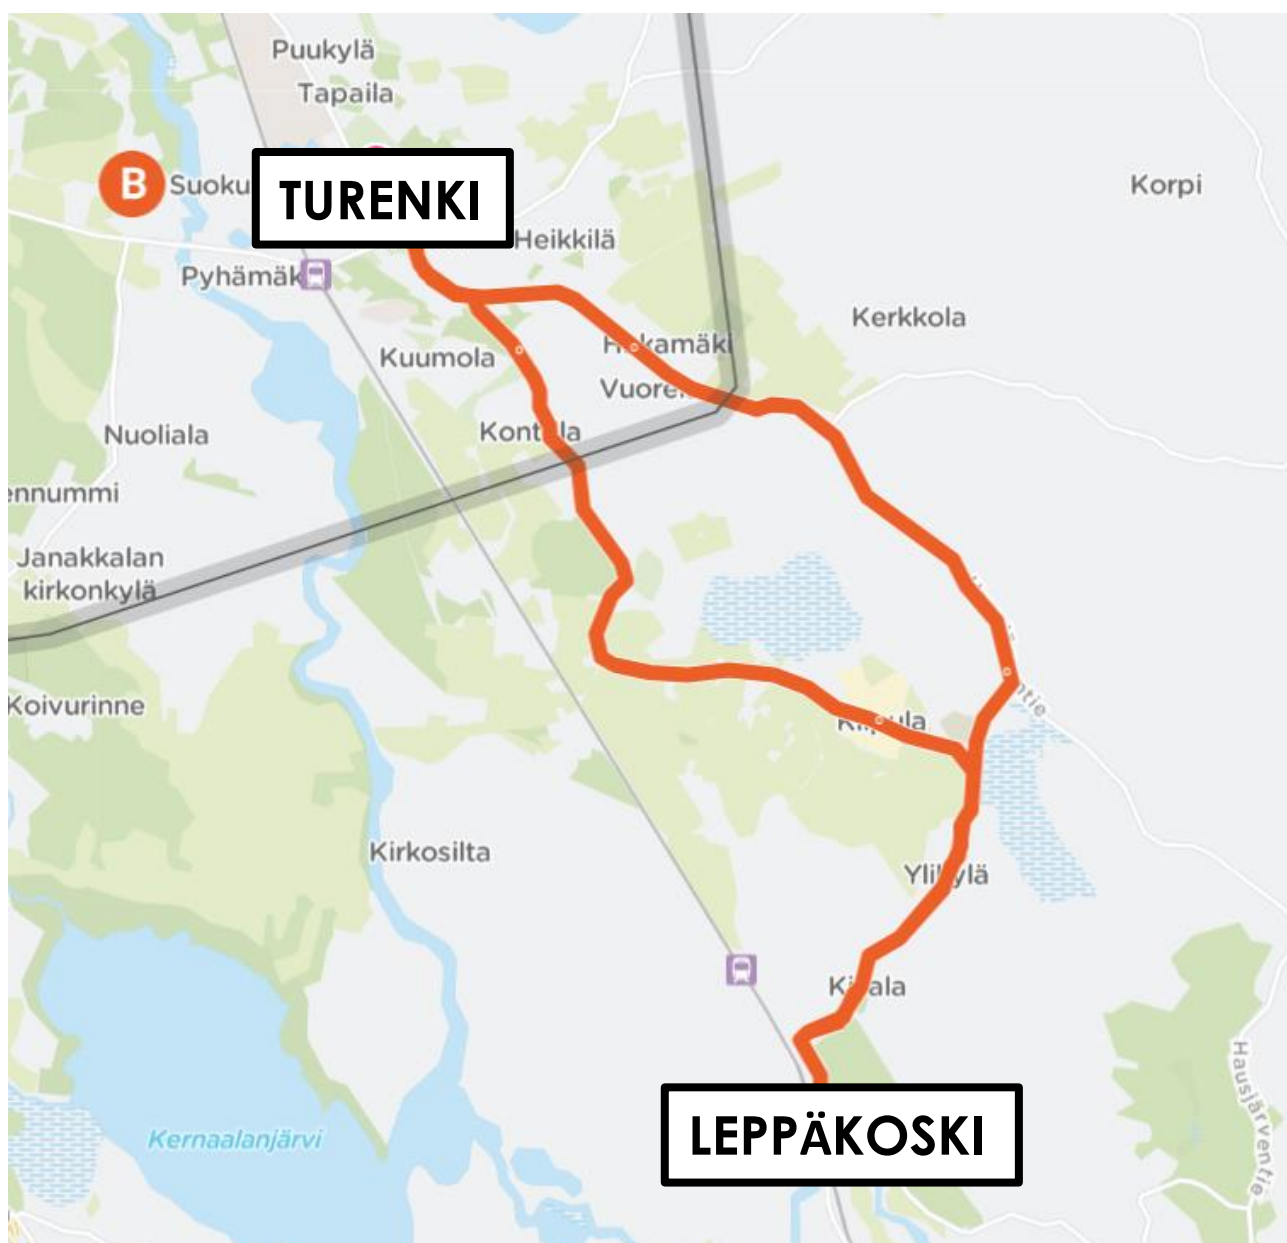

TURENKI – LEPPÄKOSKI – TURENKI (KESKIVIIKKOISIN)

KESKIVIIKKOISIN REITTI 1

9:30	Turenki, linja-autoasema
9:50	Leppäkoski
9:55	Kiipula P
10:20	Turenki (kaupat/ linja-autoasema)

KESKIVIIKKOISIN REITTI 2

11:45	Turenki, linja-autoasema
	Kiipula
	Leppäkoski
12:35	Turenki, linja-autoasema