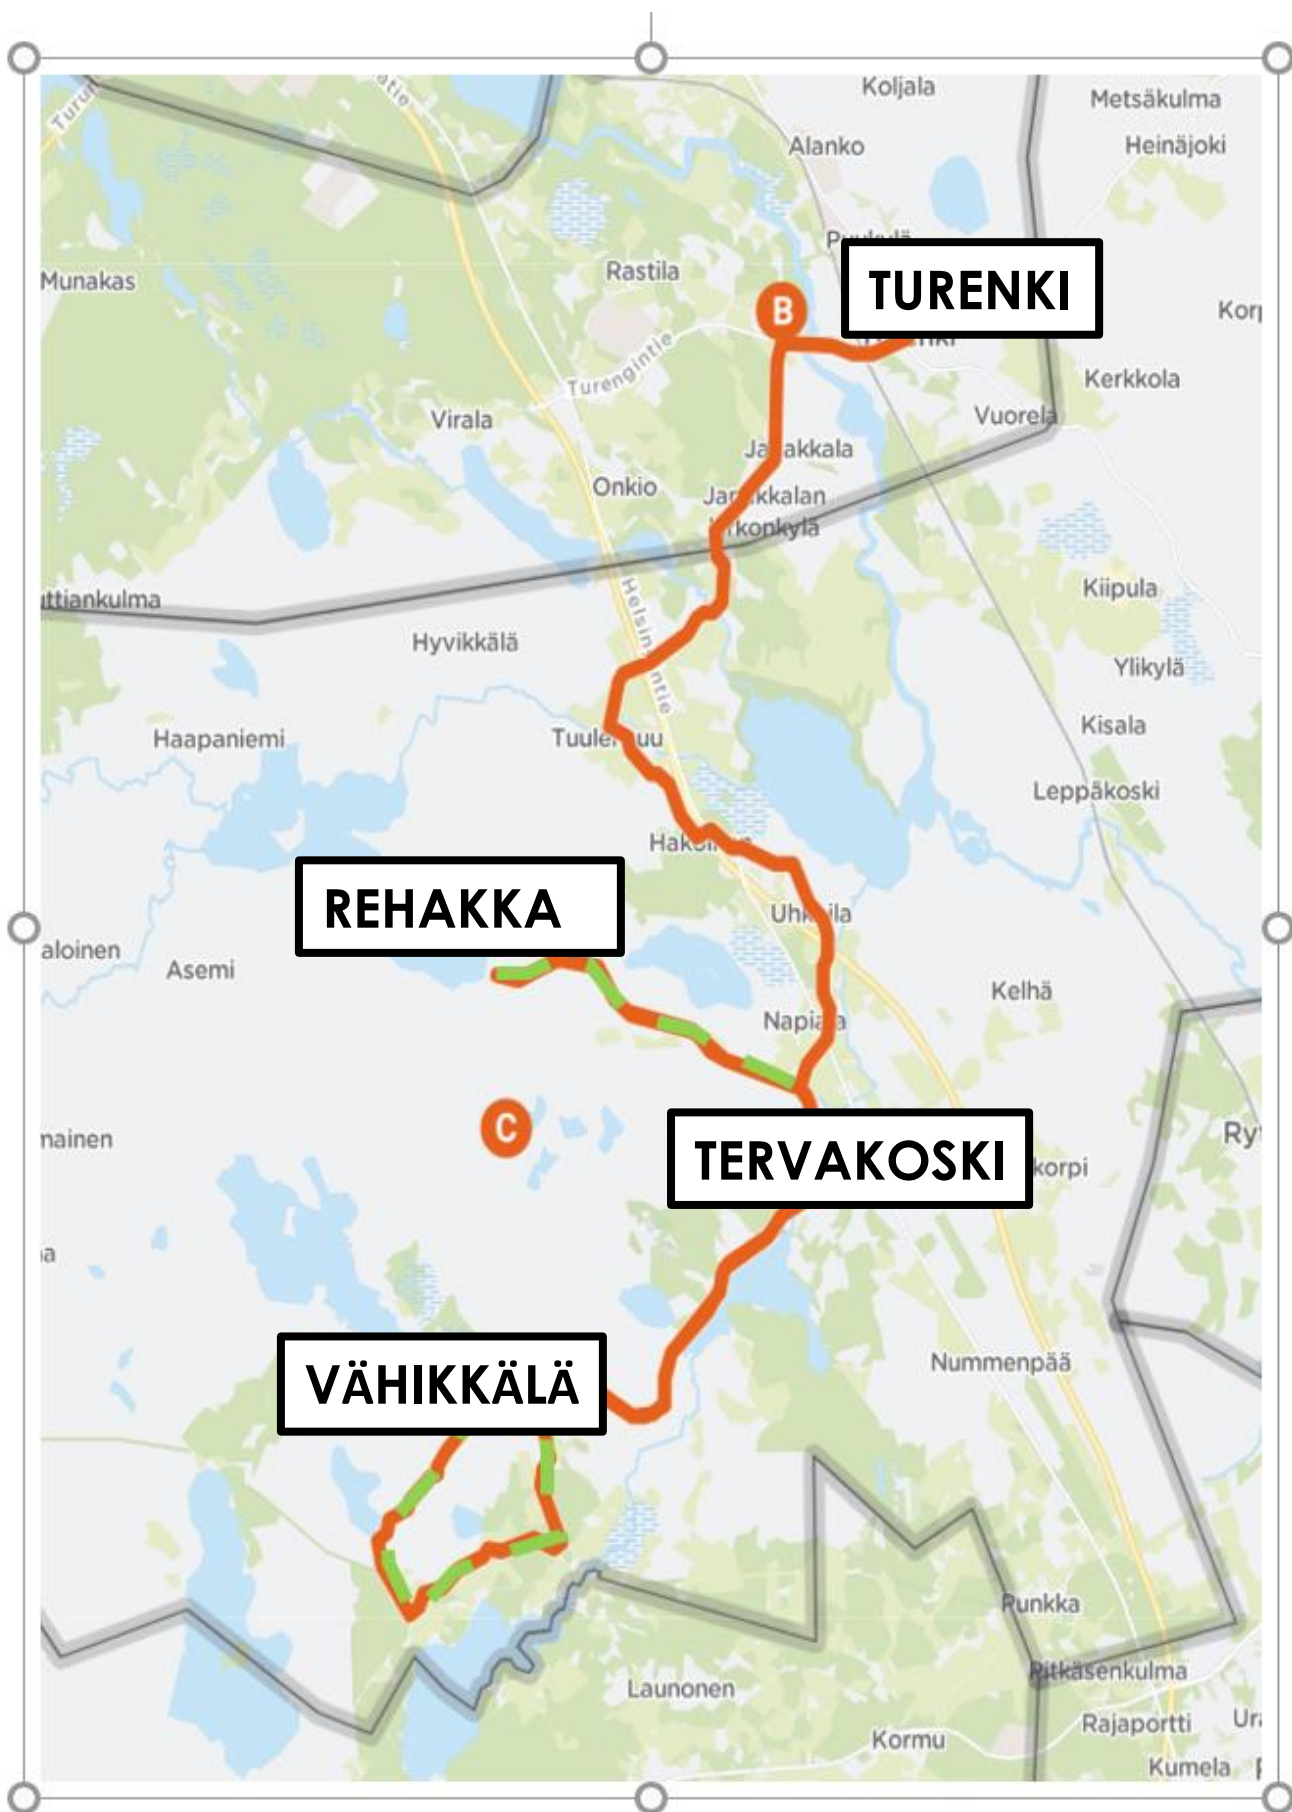

MAANANTAISIN REITTI 7: Turenki-Tarinmaa-Tervakoski-Leppäkoski-Turenki

15:15 Turenki, linja-autoasema
-Tarinmaa-Tervakoski-Leppäkoski-Turenki
16:30 Turenki, linja-autoasema

TURENKI-LEPPÄKOSKI -TERVAKOSKI (TIISTAI-PERJANTAI)