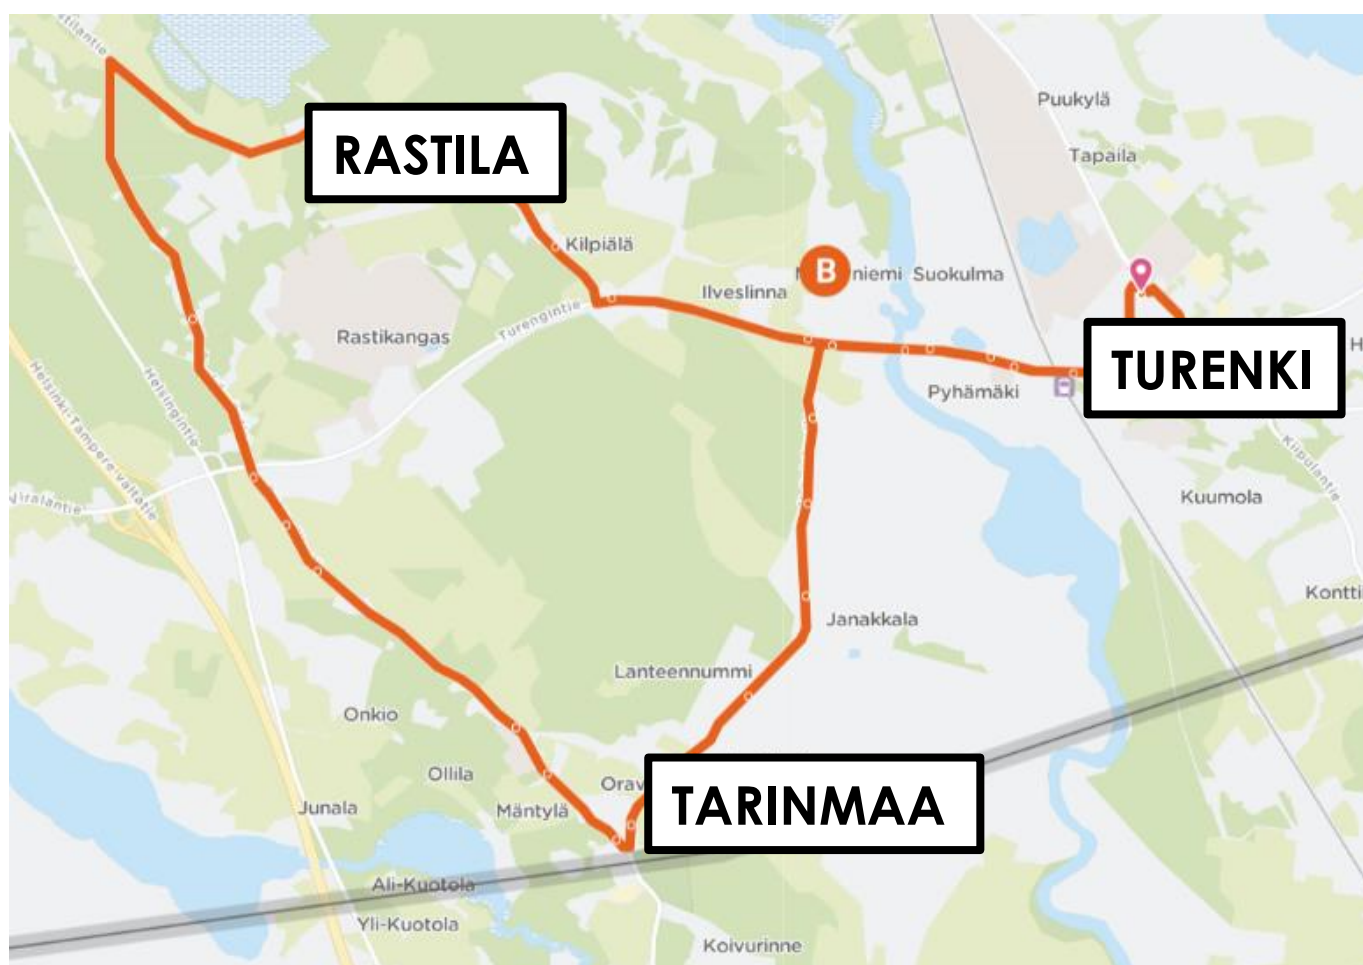

TURENKI-TARINMAA-VIRALA-TURENKI (TIISTAISIN)

TIISTAISIN REITTI 1

9:15	Turenki, linja-autoasema
9:22	Kalpalinna th L
9:26	Siankärsäntie E
9:30	Tarinmaantie E
9:44	Hiidenjoki I
10:00	Turenki (kaupat/ linja-autoasema)

TIISTAISIN REITTI 2

11:30	Turenki, linja-autoasema
11:35	Kalpalinna th L
11:41	Siankärsäntie E
11:47	Tarinmaa E
12:15	Turenki, linja-autoasema