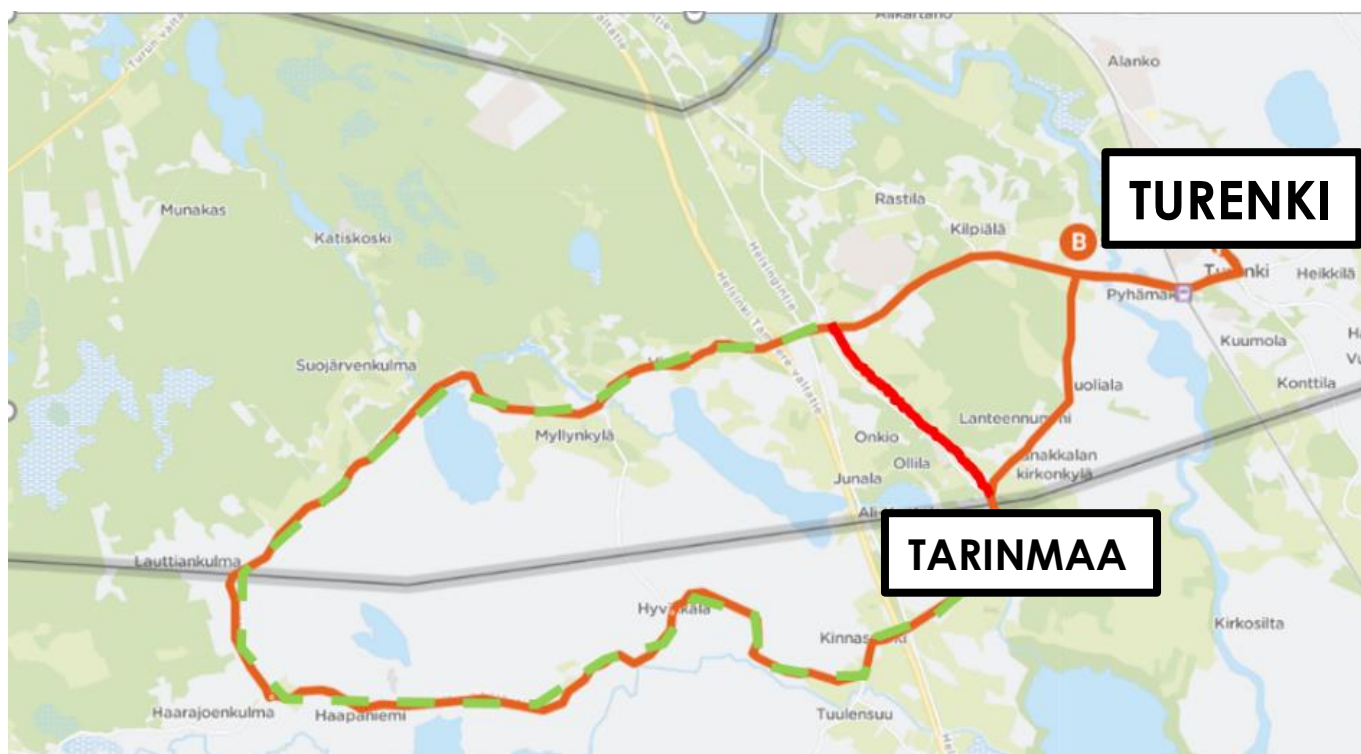

TURENKI-TARINMAA-VIRALA-TURENKI (TORSTAISIN)

TORSTAISIN REITTI 1

1. 09:45 Turenki, linja-autoasema
   Virala (ajetaan tarvittaessa)
   Hyvikkälä (ajetaan tarvittaessa)
2. 10:35 Tarinmaa
3. 11:00 Turenki (kaupat/ linja-autoasema)

TORSTAISIN REITTI 2

1. 12:30 Turenki, linja-autoasema
   Virala (ajetaan tarvittaessa)
   Tarinmaa (ajetaan tarvittaessa)
2. 13:30 Turenki, linja-autoasema