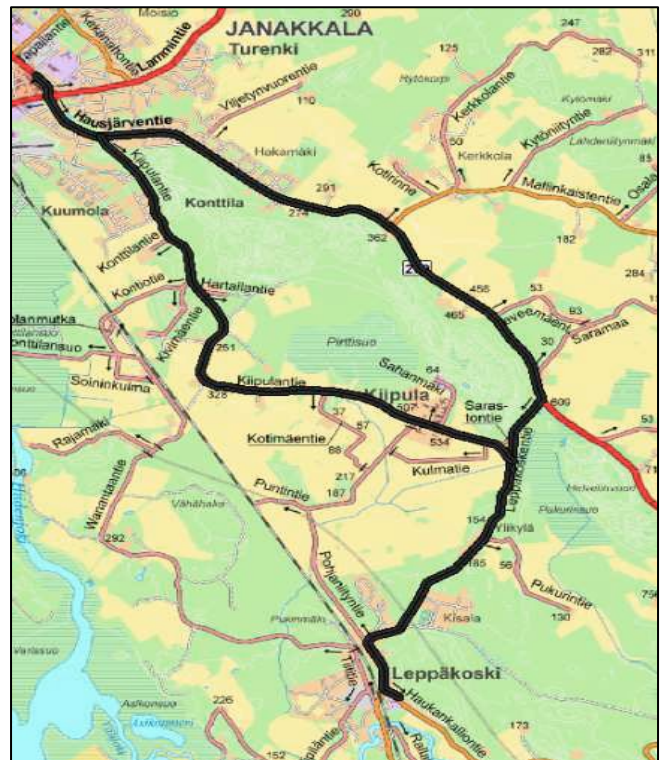

LEPPÄKOSKEN SUUNNALLA

KESKIVIikkoisin

1. 9:30 Turenki, linja-autoasema – Leppäkoski – Kiipula –
2. 10:30 Turenki, linja-autoasema
3. 11:45 Turenki, linja-autoasema – Leppäkoski –
4. 13:30 Turenki, linja-autoasema

Kutsunumero: 040 764 6666