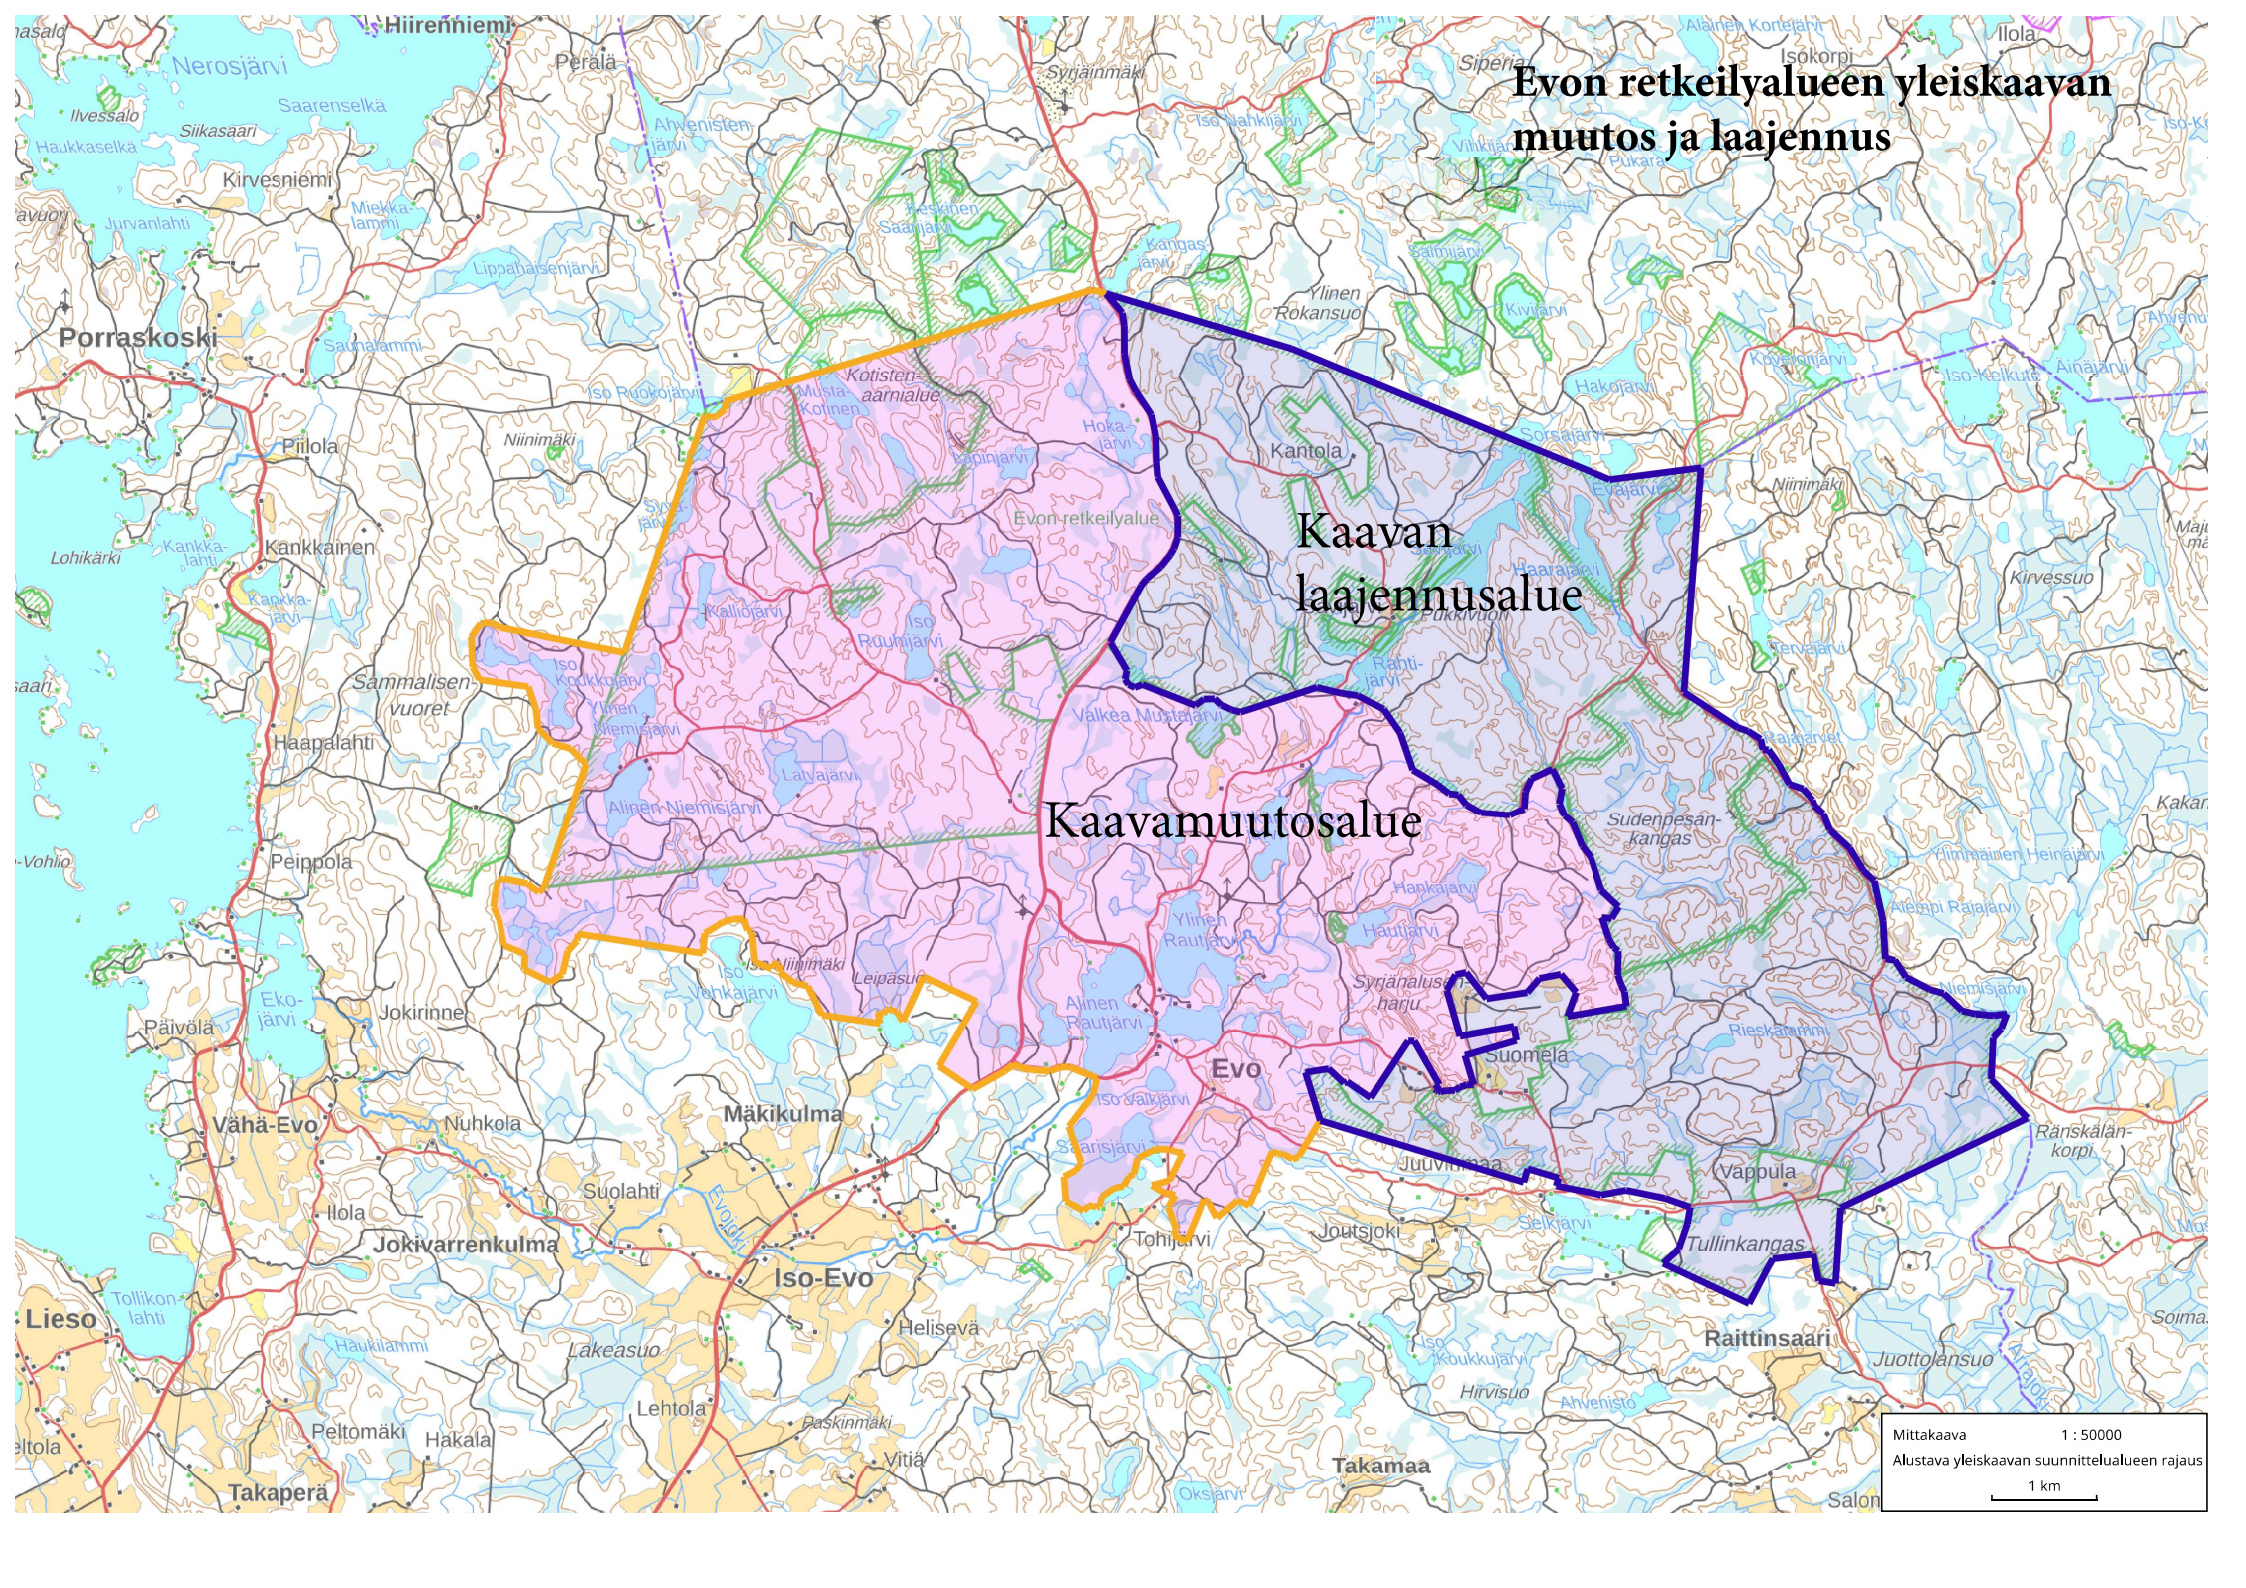

# Evon retkeilyalueen yleiskaavan muutos ja laajennus

Kaavan laajennusalue

Kaavamuutosalue

Evo

Mittakaava 1 : 50000  
Alustava yleiskaavan suunnittelualan rajausta  
1 km

# Evon retkeilyalueen yleiskaavan muutos ja laajennus