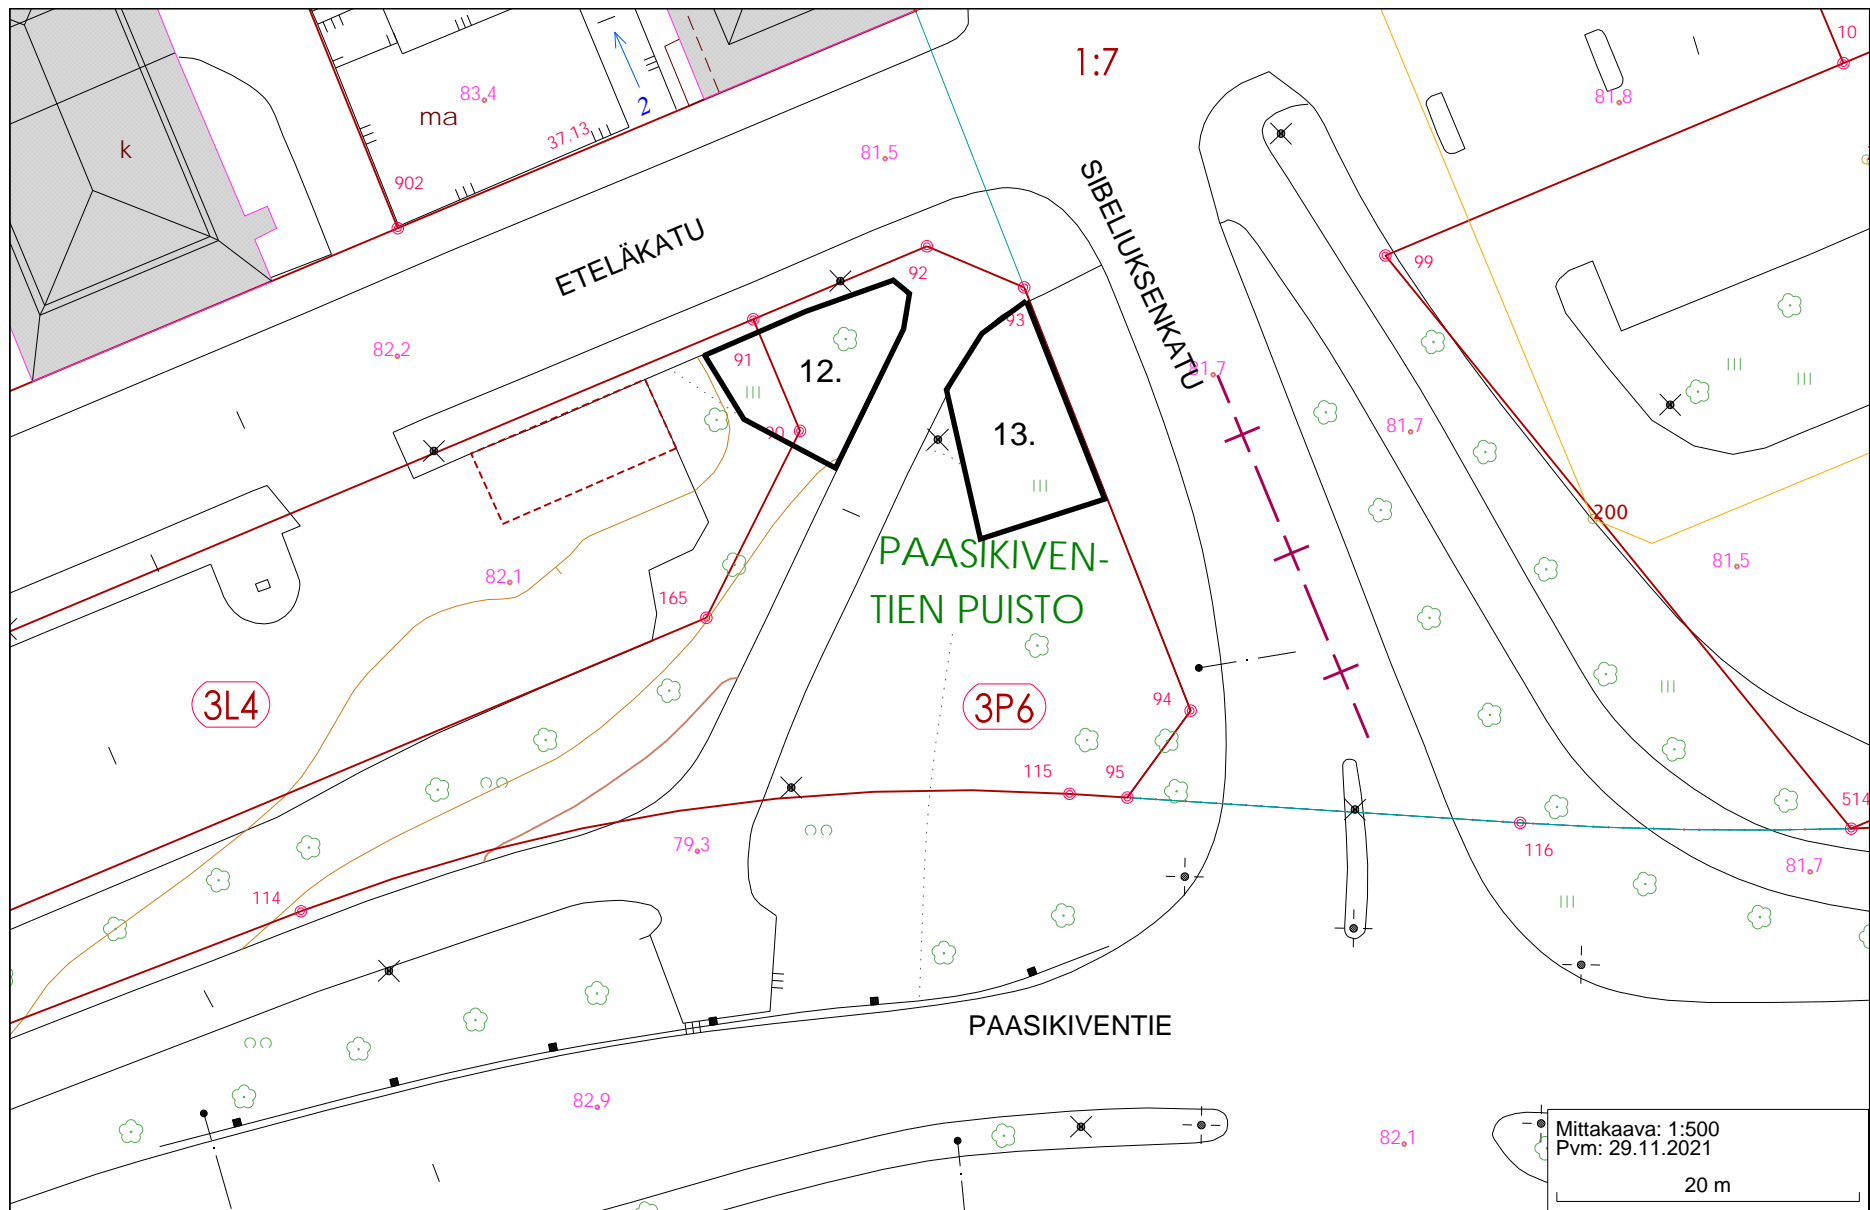

VANHA KENTTÄ

UIMARINTIE

UIMARINPOLKU

Pp.tie

Mittakaava: 1:500  
Pvm: 29.11.2021  
20 m

Mittakaava: 1:500  
Pvm: 29.11.2021

20 m

Mittakaava: 1:1000  
Pvm: 29.11.2021

50 m