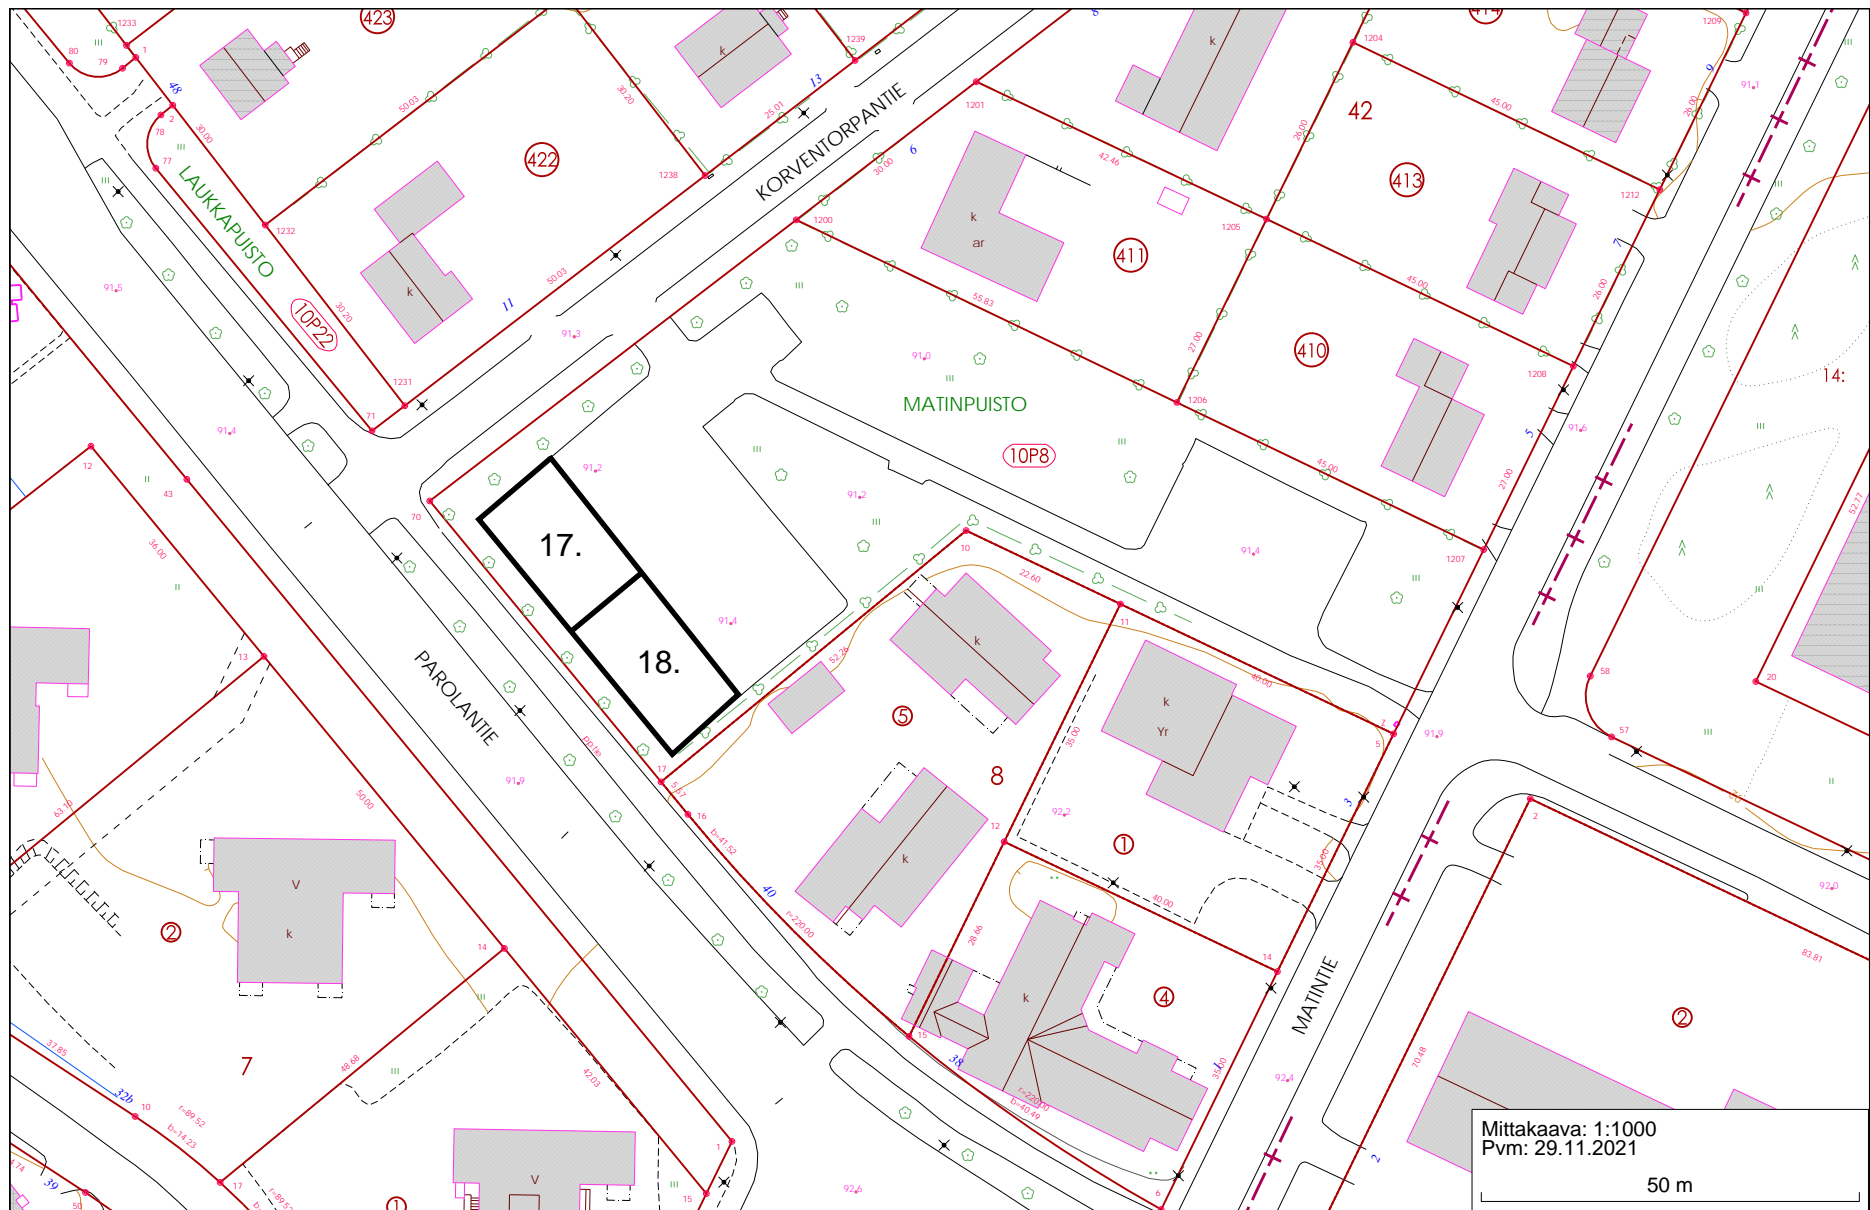

VANHA KENTTÄ

UIMARINTIE

UIMARINPOLKU

Pp.tie

Mittakaava: 1:500  
Pvm: 29.11.2021  
20 m

Mittakaava: 1:500  
Pvm: 29.11.2021

20 m

Mittakaava: 1:1000  
Pvm: 29.11.2021