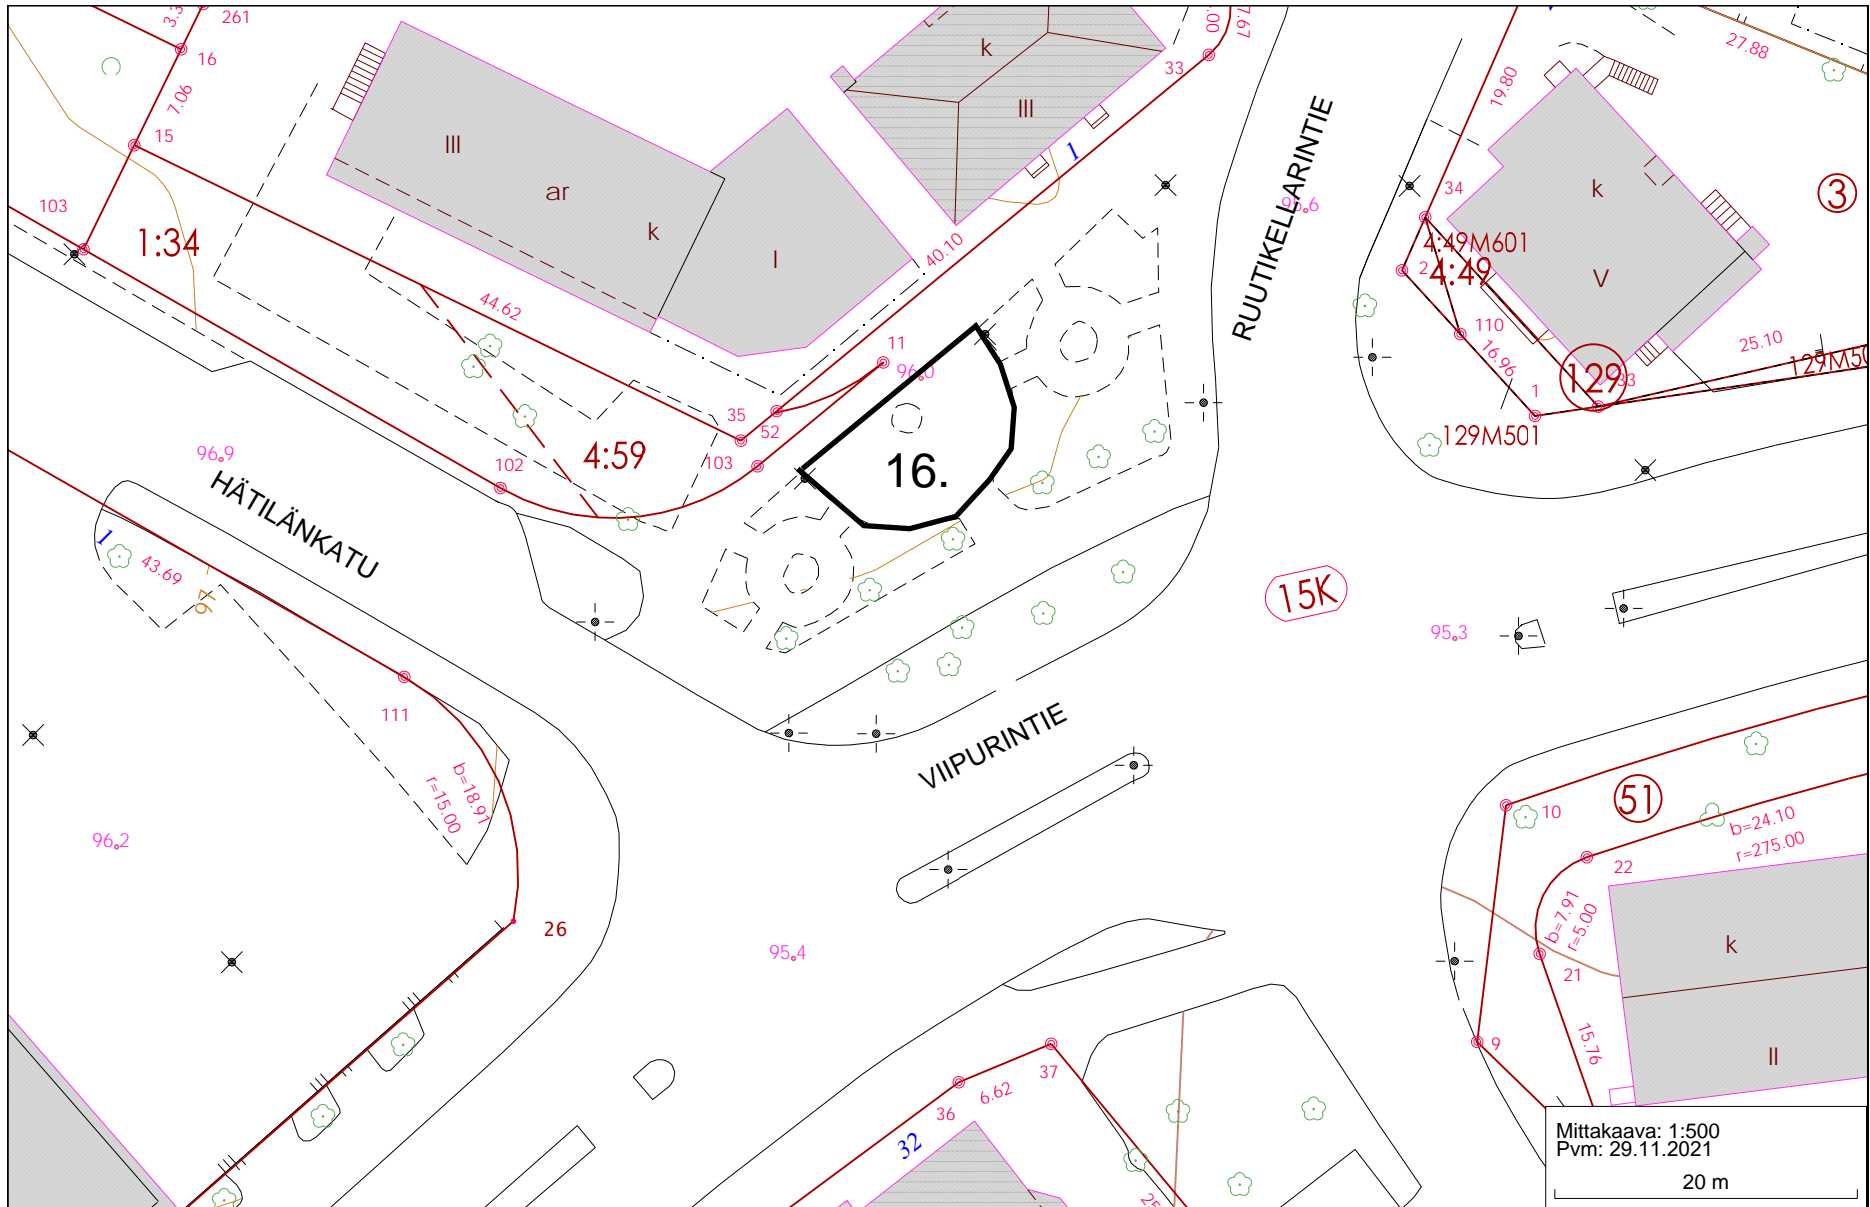

VANHA KENTTÄ

UIMARINTIE

UIMARINPOLKU

Pp.tie

Mittakaava: 1:500  
Pvm: 29.11.2021  
20 m

Mittakaava: 1:500  
Pvm: 29.11.2021

20 m

Mittakaava: 1:1000  
Pvm: 29.11.2021

50 m