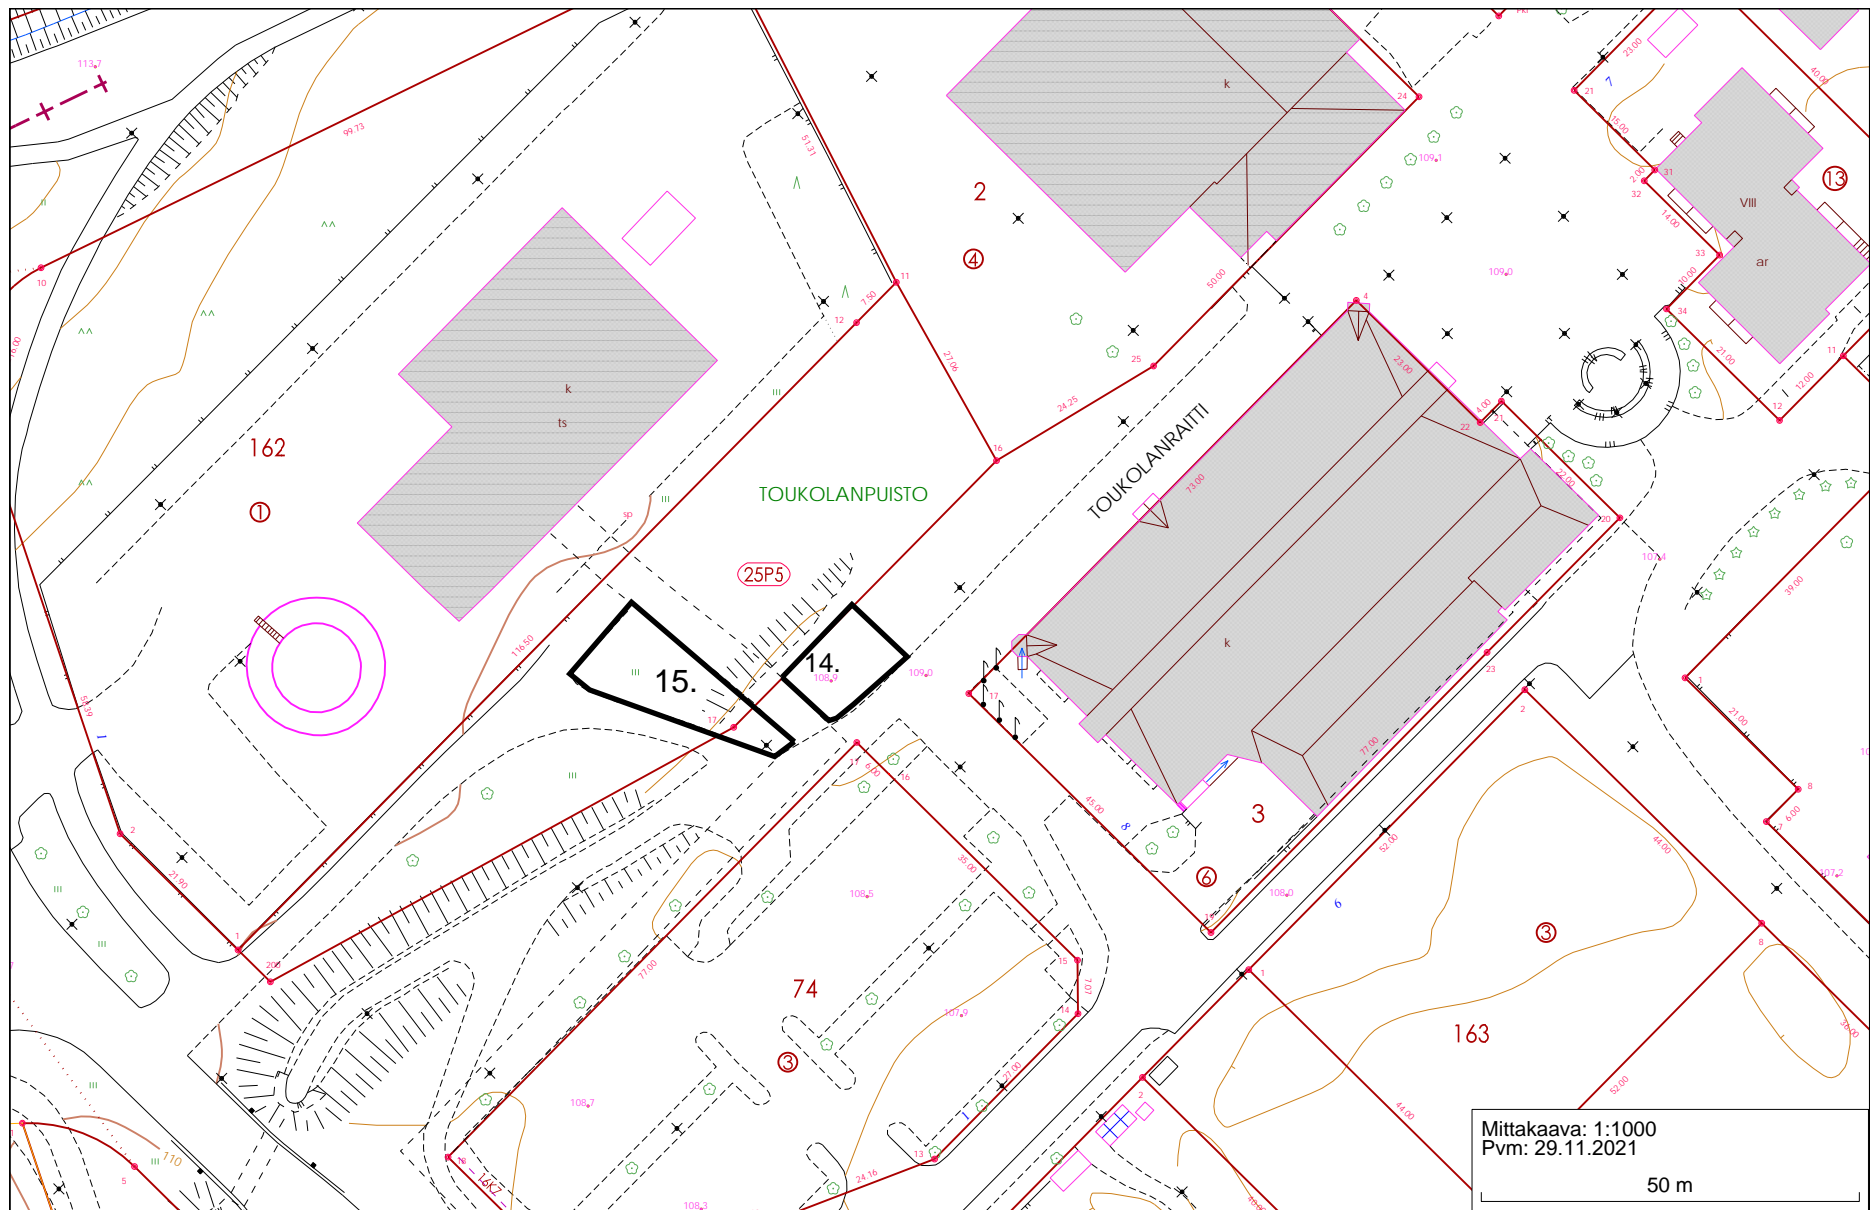

VANHA KENTTÄ

UIMARINTIE

UIMARINPOLKU

Pp.tie

Mittakaava: 1:500  
Pvm: 29.11.2021  
20 m

Mittakaava: 1:500  
Pvm: 29.11.2021

20 m

Mittakaava: 1:1000  
Pvm: 29.11.2021